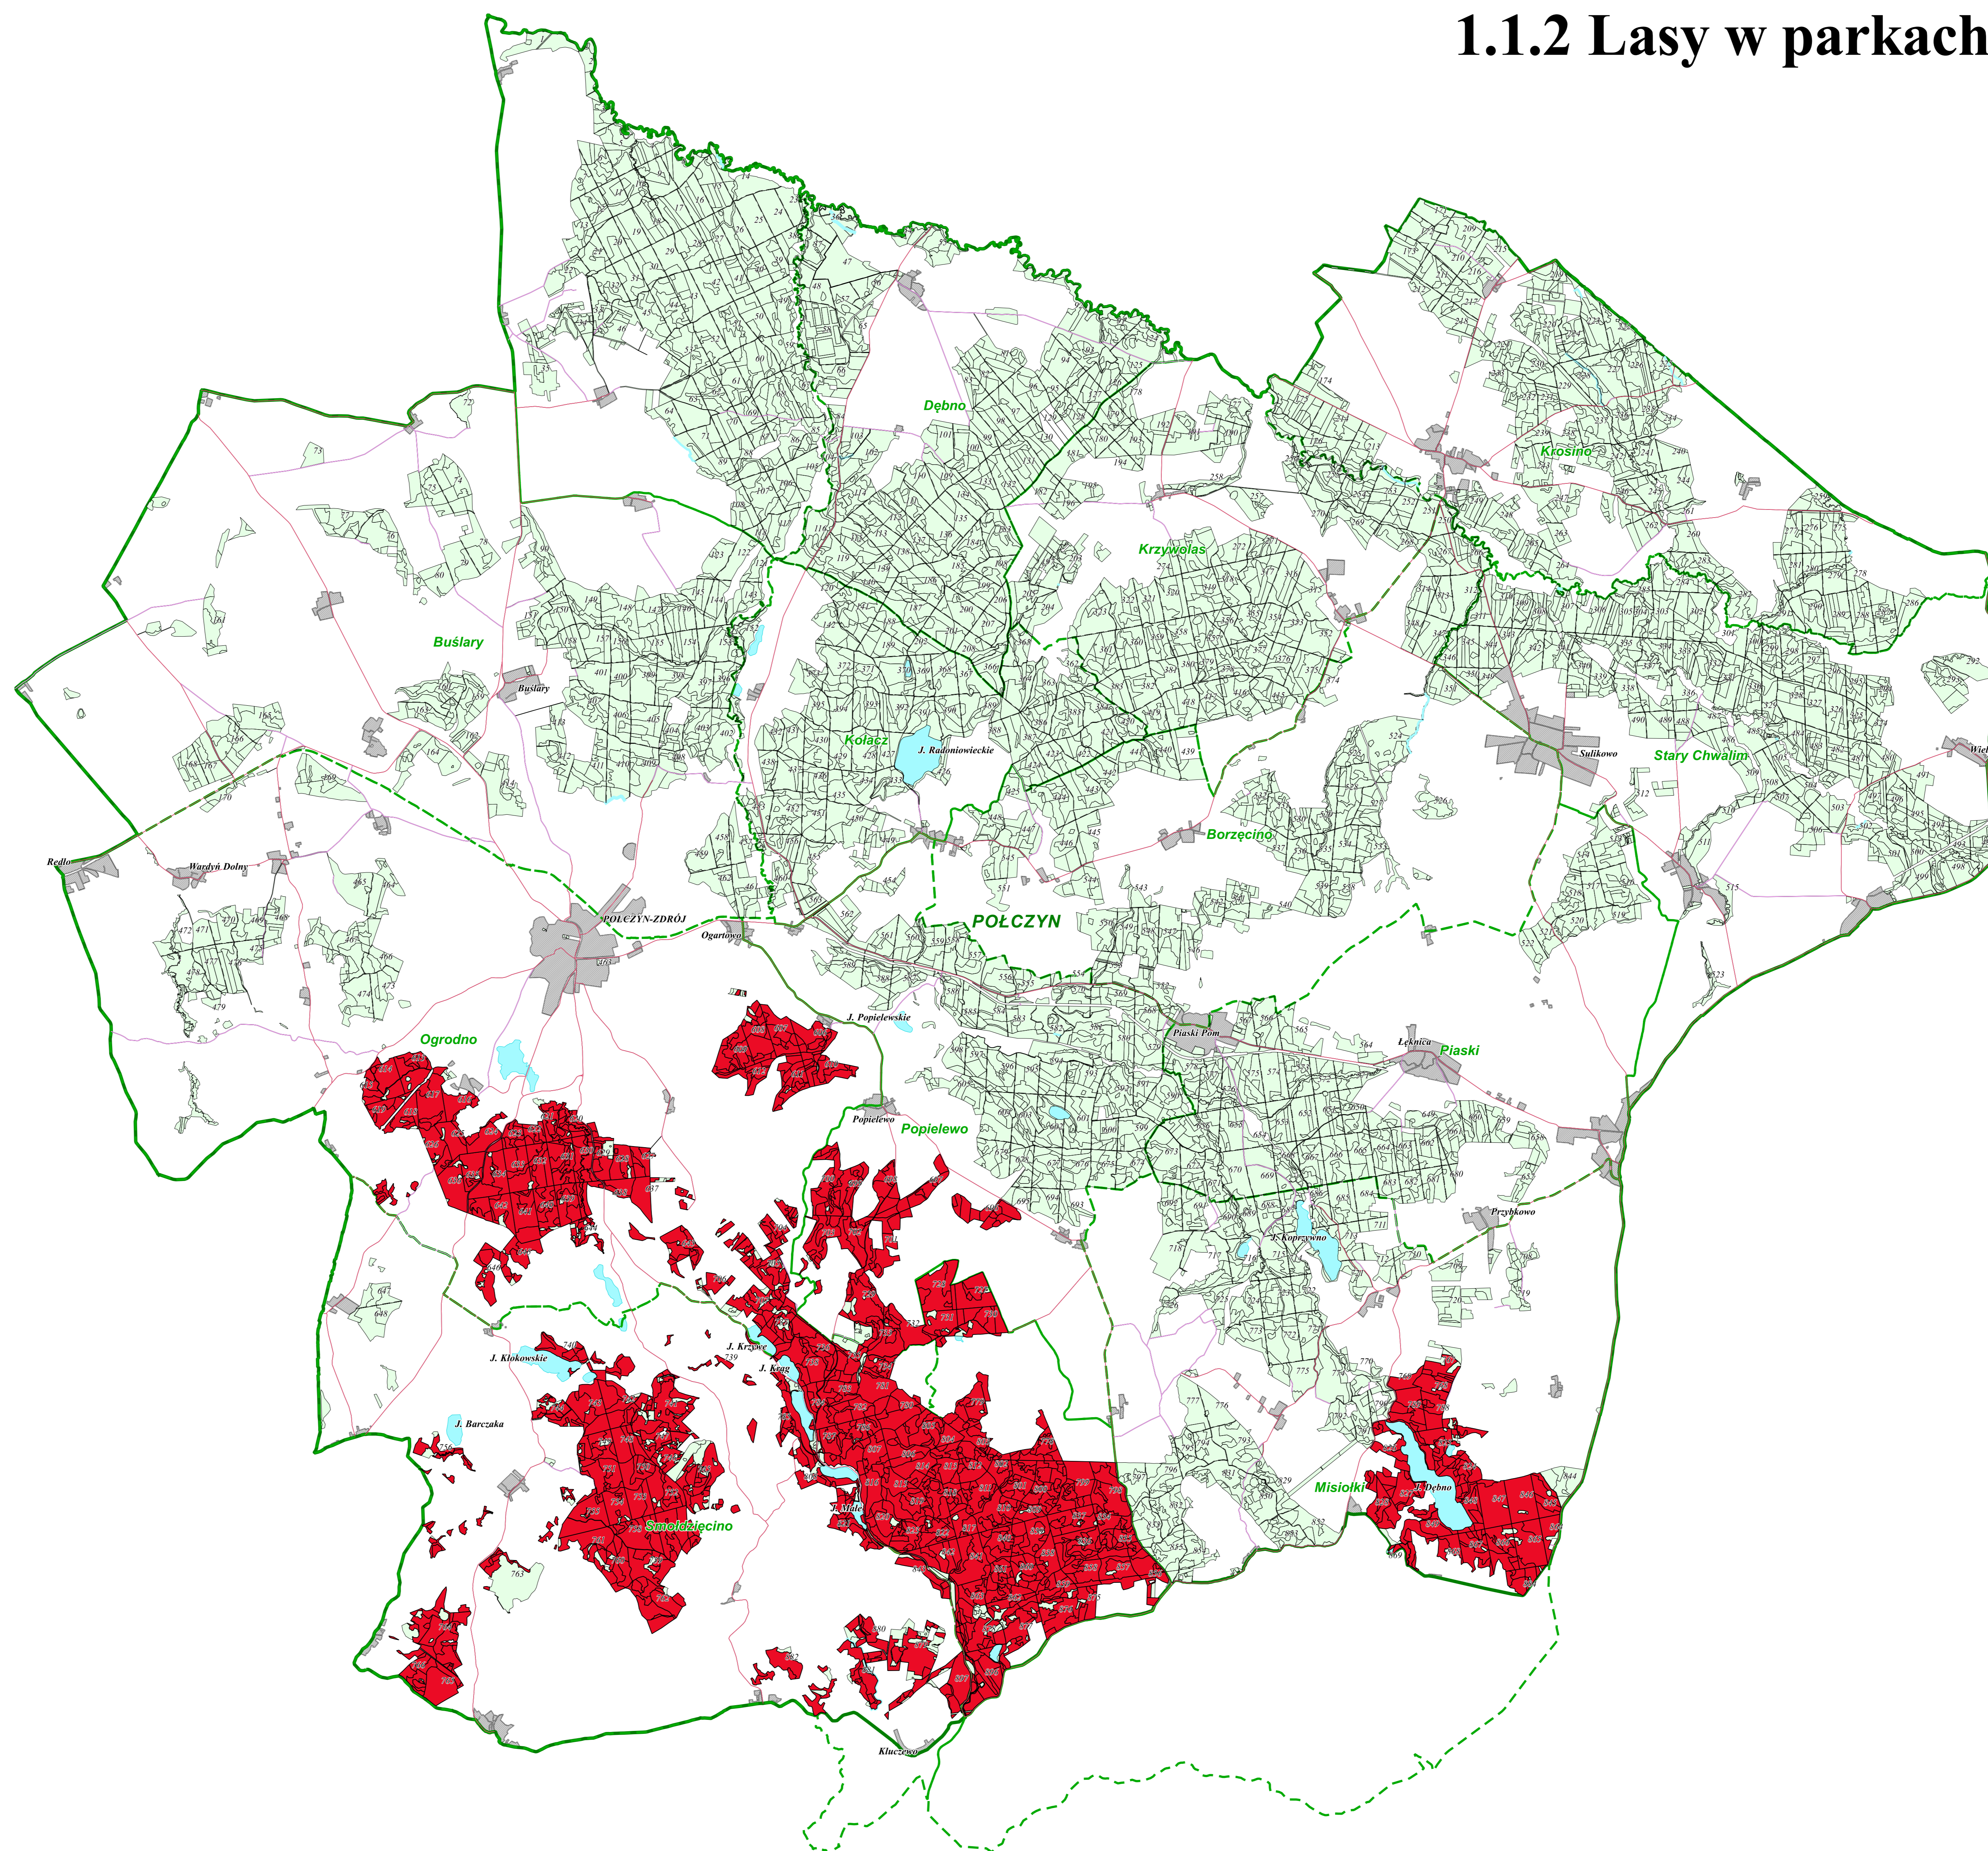

# NADLEŚNICTWO POŁCZYN

### Legenda

- Mapa gospodarcza
- hcvf\_1.1.2\_stan\_20\_05\_2020
- granice oddziałów
- komunikacja
- drogi inne
- drogi publiczne
- cieki
- cieki o szer. <5 , 8)
- cieki o szer. <8 , 10)
- wydziazenia
- leśnictwa
- oddziały
- nadleśnictwo
- powierzchniowe elem. syt.
- wody
- miejsowości
- WMS Geoportala
- Ortofotomapa

Rastrowa mapa topograficzna